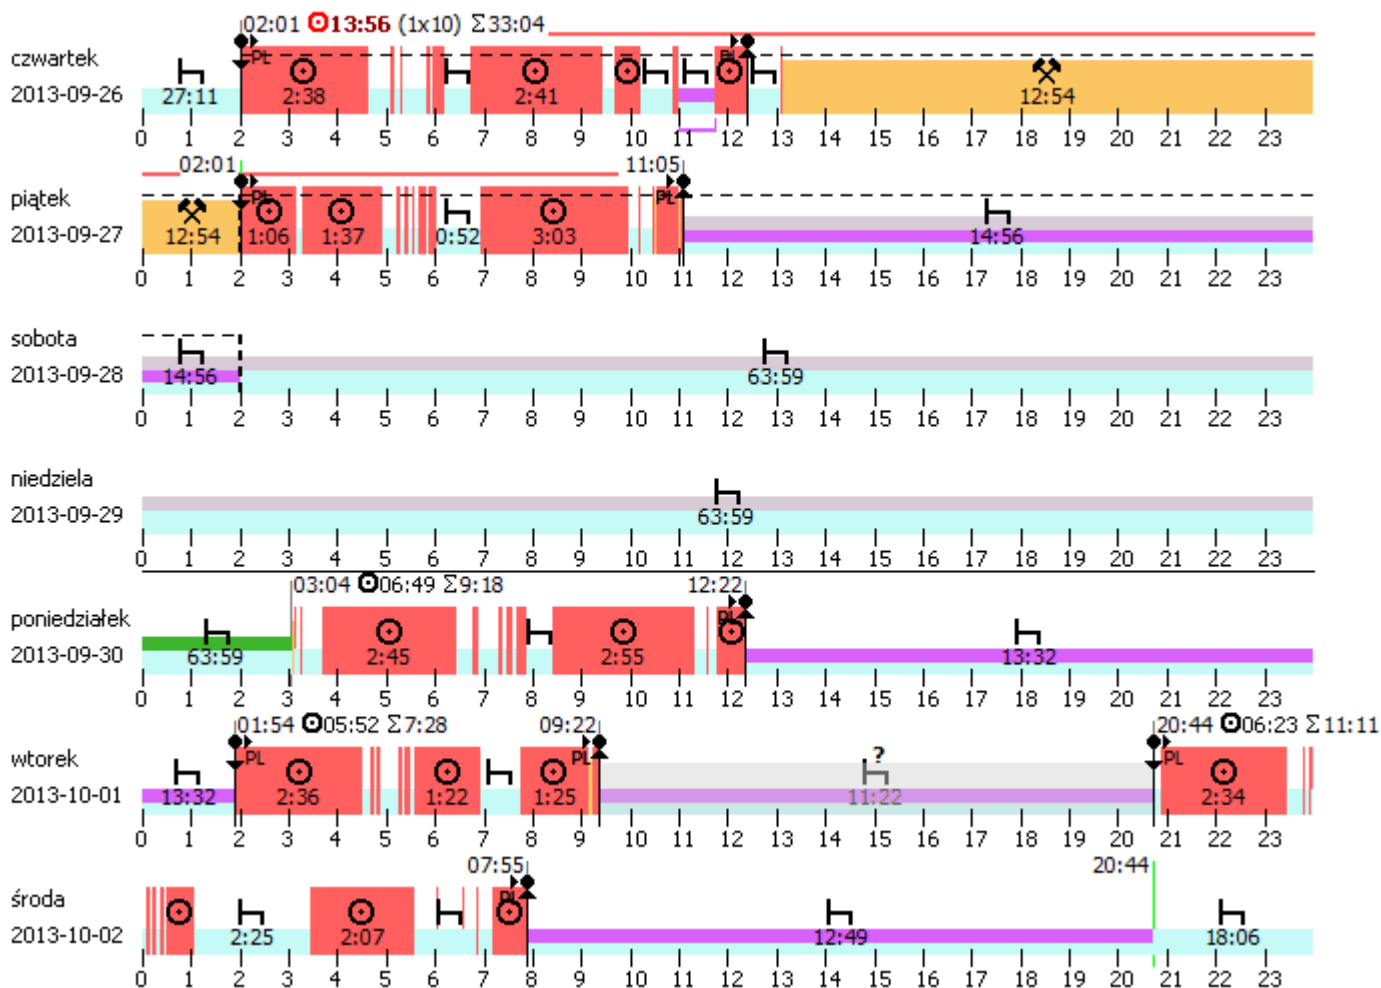

Kierowca: 2013-09-26 - 2013-10-02

Legenda

Naruszenia